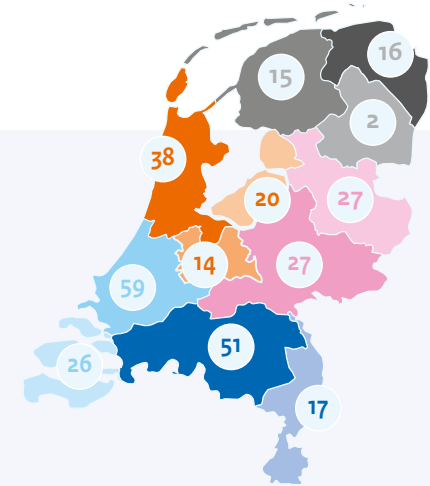

Voor- en vroegschoolse educatie

Financiën (in euro)

Aangevraagd	1.953.366
Aantal aanvragen	312
Gemiddeld bedrag	6.261
Subsidieplafond	7.000.000

Programma

Bij vve wordt geen onderscheid gemaakt in soort programma. De gemiddelde duur van een programma is 3 weken met een gemiddeld aantal van 13 uur.

Aantal deelnemers

- Aantal
- Gemiddeld per programma

De subsidieregeling inhaal- en ondersteuningsprogramma's onderwijs 2020-2021

- Extra ondersteuning bieden vanwege leer- en ontwikkelachterstanden of studievertraging door de sluiting van scholen en instellingen door de uitbraak van COVID-19.
- Subsidie voor primair onderwijs (po), voortgezet onderwijs (vo), middelbaar beroepsonderwijs (mbo), voortgezet algemeen volwassenenonderwijs (vavo), overige educatie (oe) en voor- en vroegschoolse educatie (vve).
- Uitgaande van € 900 per deelnemer.
- Het subsidiebedrag voor vve bestaat uit een vast (€ 500 per instelling) en variabel deel (aantal peuters en tijdsduur programma).

Aantal aanvragen

Alle aanvragen zijn toegekend.

Landkaart (spreiding aanvragers)

Groningen	16	Utrecht	14
Friesland	15	Noord-Holland	38
Drenthe	2	Zuid-Holland	59
Overijssel	27	Zeeland	26
Gelderland	27	Noord-Brabant	51
Flevoland	20	Limburg	17