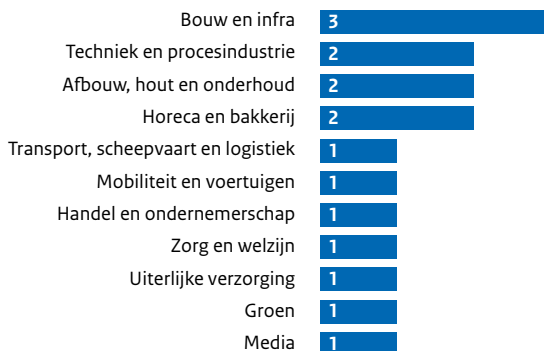

Projectkosten

3.548.899

Loonkosten	2.660.711
Externe inhuur	679.788
Materiaal	208.400

Cofinanciering (bij 4 van de 6 aanvragers) 608.362

Opleidingsdomeinen

De zes toegekende ontwikkelsubsidies richten zich op de volgende domeinen:

Subsidieregeling flexibel beroepsonderwijs derde leerweg

Resultaten eerste aanvraagronde 2020

De Dienst Uitvoering Subsidies aan Instellingen (DUS-I) is een expertisecentrum op het gebied van subsidies. DUS-I voert meer dan 80 regelingen uit voor de ministeries van OCW en VWS. In 2019 werd ruim 13.000 keer subsidie verleend, voor een totaalbedrag van ongeveer 3,5 miljard euro.