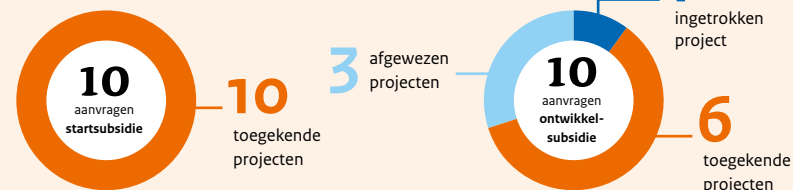

Subsidieregeling flexibel beroepsonderwijs derde leerweg

Resultaten eerste aanvraagronde 2020

De Dienst Uitvoering Subsidies aan Instellingen (DUS-I) is een expertisecentrum op het gebied van subsidies. DUS-I voert meer dan 80 regelingen uit voor de ministeries van OCW en VWS. In 2019 werd ruim 13.000 keer subsidie verleend, voor een totaalbedrag van ongeveer 3,5 miljard euro.

DUS-I draagt bij aan een gezond, slim en eerlijk Nederland.

Subsidieregeling flexibel beroepsonderwijs derde leerweg

- Stimuleren van erkend beroepsonderwijs voor volwassen werkenden en werkzoekenden.
- De leerweg biedt extra mogelijkheden voor een passend flexibel aanbod van onderwijs en examinering.
- Twee soorten subsidie: startsubsidie voor het verkennen van de samenwerking en ontwikkelsubsidie voor het gezamenlijk creëren van een flexibel onderwijsprogramma voor volwassenen.
- Gericht op samenwerkingsverbanden van minimaal één publieke en één private mbo instelling.
- Project looptijd van twee jaar
- Meer informatie: lees de brochure Ruimte in regels van het Ministerie van OCW (publicatie najaar 2020).

Startsubsidie

€ 10.000

Minimaal

€ 125.000

Ontwikkelsubsidie

Maximaal

€ 500.000

Resultaten eerste aanvraagronde 2020

Opleidingen en niveaus

De zes toegekende ontwikkelsubsidies gaan voor 31 opleidingen een flexibele leerweg ontwikkelen

Landkaart ontwikkelsubsidies

Landelijk (3)

- ROC Zadkine met Technicom
- ROC Twente met LOI
- ROC Albeda met Heads Academy