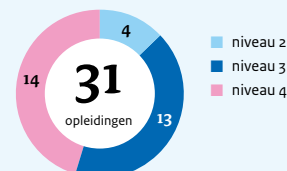

Startsubsidie

€ 10.000

Minimaal

€ 125.000

Ontwikkelsubsidie

Maximaal

€ 500.000

Resultaten eerste aanvraagronde 2020

Opleidingen en niveaus

De zes toegekende ontwikkelsubsidies gaan voor 31 opleidingen een flexibele leerweg ontwikkelen

Landkaart ontwikkelsubsidies

Landelijk (3)

- ROC Zadkine met Technicom
- ROC Twente met LOI
- ROC Albeda met Heads Academy