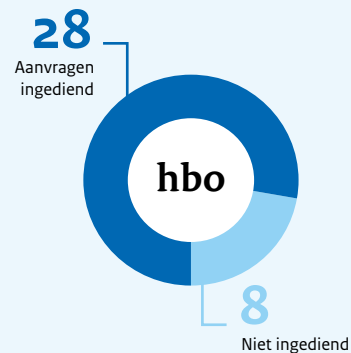

Aantal aanvragen februari 2021

Alle ingediende aanvragen zijn toegekend.