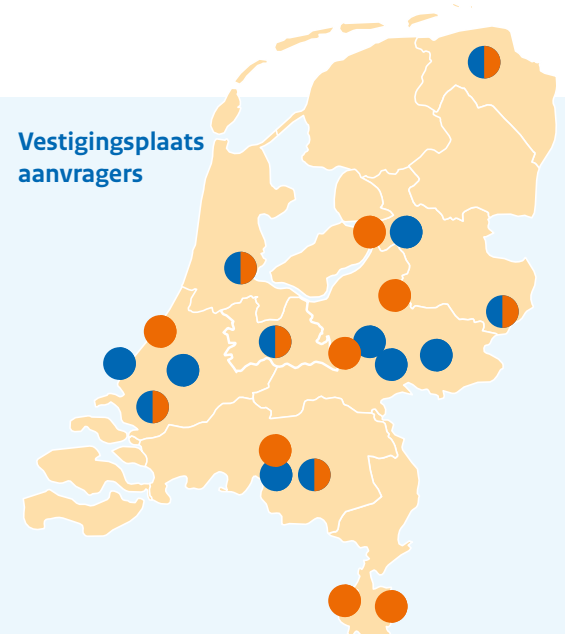

DUS-I draagt bij aan een gezond en slim Nederland voor iedereen.

Subsidieregeling coronabanen in het hoger onderwijs

- Resultaten aanvraagronde februari 2021.
- De regeling is bedoeld voor het aantrekken van personeel voor zogenoemde 'coronabanen'.
- Coronabanen zijn ondersteunende functies in het hoger onderwijs gericht op het continueren van het onderwijs tijdens de coronacrisis en het voorkomen en terugdringen van onderwijsachterstanden.
- Er wordt een vast bedrag per onderwijsinstelling toegekend.

Aantal aanvragen februari 2021

Alle ingediende aanvragen zijn toegekend.

Vestigingsplaats aanvragers

- hbo aanvragen
- wo aanvragen

hbo en wo aanvragen

Rotterdam, Eindhoven, Amsterdam, Utrecht, Groningen en Enschede