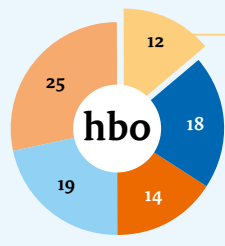

Financiën (in euro)

Toegekend subsidiebedrag

Hoger beroepsonderwijs (hbo) 7.845.080

Wetenschappelijk onderwijs (wo) 7.259.306

Totaal toegekend subsidiebedrag 15.104.386

Gesubsidieerde activiteiten

- Surveillanten en begeleiders, bijvoorbeeld voor toetsing van studenten.
- Helpdesk- en servicemedewerkers.
- Student-assistenten voor begeleiding bij practica.
- ICT-ondersteuning bij online onderwijs, ondersteuning bij handhaving van de coronamaatregelen op locatie, ondersteuning bij het inrichten van onderwijsruimten of bij communicatie- en roosterwerkzaamheden.
- Overige functies ter ondersteuning van het onderwijs en onderzoek.