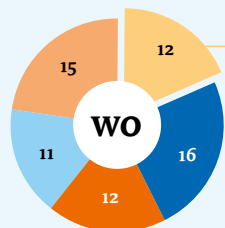

Bestaat uit:

- bevorderen studentenwelzijn
- administratieve taken
- ondersteuning bij organisatie online events/open dagen

Dienst Uitvoering Subsidies aan Instellingen

De Dienst Uitvoering Subsidies aan Instellingen (DUS-I) is een expertisecentrum op het gebied van subsidies. DUS-I voert bijna 100 regelingen uit voor de ministeries van OCW en VWS. In 2020 werd zo'n 23.000 keer subsidie verleend, voor een totaalbedrag van ongeveer 6,3 miljard euro.

DUS-I draagt bij aan een gezond en slim Nederland voor iedereen.

Subsidieregeling coronabanen in het hoger onderwijs

- Resultaten aanvraagronde februari 2021.
- De regeling is bedoeld voor het aantrekken van personeel voor zogenoemde 'coronabanen'.
- Coronabanen zijn ondersteunende functies in het hoger onderwijs gericht op het continueren van het onderwijs tijdens de coronacrisis en het voorkomen en terugdringen van onderwijsachterstanden.
- Er wordt een vast bedrag per onderwijsinstelling toegekend.